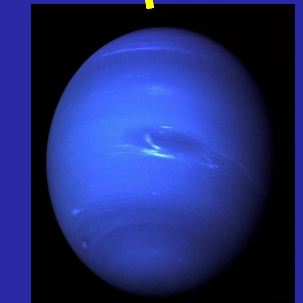

**ARTIZARRA**  
 Eguzkitik hasita  
**2.** bigarren planeta da.  
 Gauzez ondoen ikusten den planeta da.

**MARTE**  
 Kolore gorriko zorua duenez, planeta gorria deitzen zaio.

**SATURNO**  
 Izotzez eta hautsez osatutako eraztunak dituen planeta da.

**NEPTUNO**  
 Kolore urdinakha duen planeta da. Eraztunak inguratuta dago.

**MERKURIO**  
 Eguzkitik gertuen dagoen planeta da. Harhaitz handi bat bezalakoa da.

**LURRA**  
 Eguzkitik hasita hirugarren planeta da. Bizitza edukitzeko baldintzarik egokienak ditu: ez beroegi, ez hotzegi.

**JUPITER**  
 Eguzhi-sisteman dagoen planeta handiena da.

**URANO**  
 Kolore urdineko planeta bat da.

**PLUTON**  
 Planeta hotzena da. Eguzkitik urrutien dagoena delako. Planeta nanoa da.