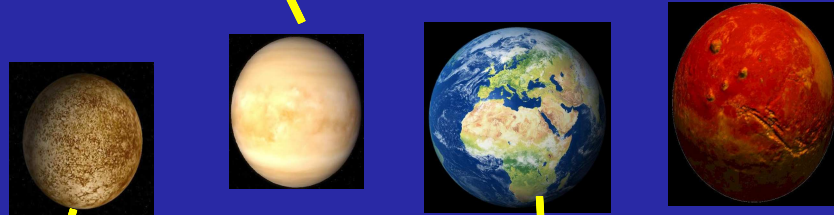

**ARTIZARRA**  
 Eguzkitik hasita  
**2.** bigarren planeta da.  
 Gauzez ondoen ikusten den planeta da.

**MARTE**  
 Kolore gorriko zorua duenez, planeta gorria deitzen zaio.

**SATURNO**  
 Izotzez eta hautsez osatutako eraztunak dituen planeta da.

**NEPTUNO**  
 Kolore urdinakha duen planeta da. Eraztunak inguratuta dago.

**MERKURIO**  
 Eguzkitik gertuen dagoen planeta da. Harhaitz handi bat bezalakoa da.

**LURRA**  
 Eguzkitik hasita hirugarren planeta da. Bizitza edukitzeko baldintzarik egokienak ditu: ez beroegi, ez hotzegi.

**JUPITER**  
 Eguzhi-sisteman dagoen planeta handiena da.

**URANO**  
 Kolore urdineko planeta bat da.

**PLUTON**  
 Planeta hotzena da. Eguzkitik urrutien dagoena delako. Planeta nanoa da.